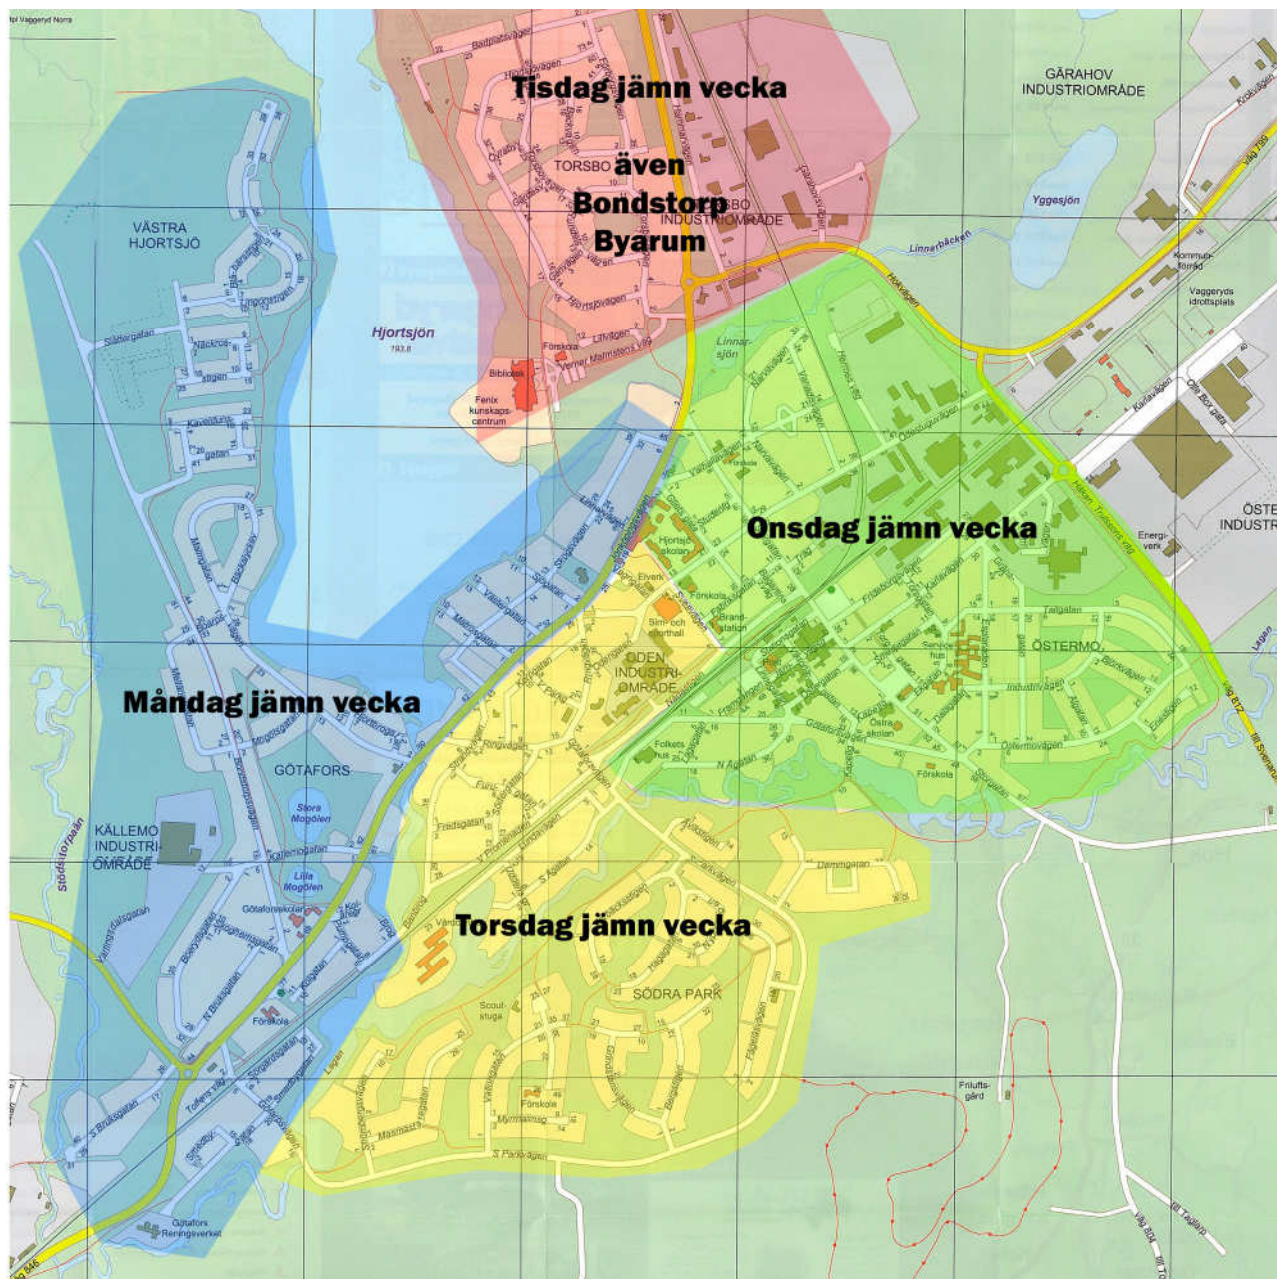

Dagar för sophämtningen

Vid frågor, kontakta JRAB på 0393-126 43

JRAB